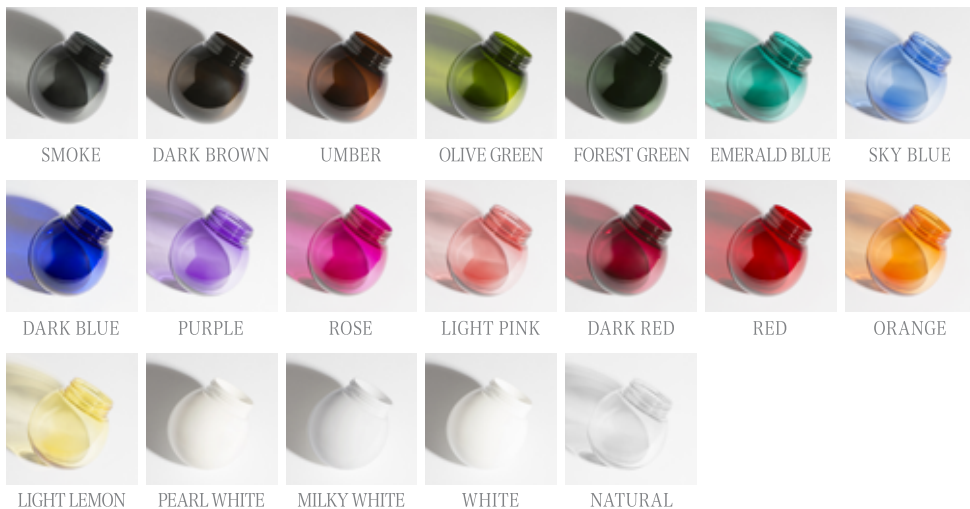

Takemoto Colour Selection

Compatible Component

タケモトカラーセレクションの中でも特に人気の3色について
下記表に記載しておりますボトルの在庫販売を開始しました。

DARK BLUE

OLIVE GREEN

DARK BROWN

シリーズ名	付属品	品名	スクイズ性	入数
 PEPI シリーズ	P口用付属品	PEPI-100	△	288
		PEPI-120	△	288
		PEPI-150	○	270
		PEPI-200	○	144
		PEPI-300	○	105
	ポンプ口用付属品	PEPI-500 II	×	90
 PEMI シリーズ	PPS口用付属品	S-PEMI-30	△	630
		S-PEMI-50	△	450
		PEMI-80AK	△	352
		PEMI-100A	○	320
		PEMI-120A	○	288
	P口用付属品	PEMI-150A	○	180
		PEMI-200A	○	144
		PEMI-300	○	126
	ポンプ口用付属品	PEMI-500 II	×	90

※これらのボトルはバイオPETを採用しております。(約27%植物由来)

※一部、対応していない付属品もございます。詳細は当社営業へお問い合わせください。

受注生産にて、一部のボトルは『Lot 1,000本から』
タケモトカラーセレクションでの着色が可能です。※詳細は当社営業へお問い合わせください。

— 付属品の在庫色追加のご紹介 —

新たに一部、汎用付属品にナチュラル(N)や黒を追加し、在庫販売をスタート致しました。
着色在庫ボトルと併せてご利用下さい。

	品名	在庫色	穴径
P口用付属品	P-27 レット付きワンタッチ CAP (R)	白 / N / 黒	3.0φ
	P II W ワンタッチ CAP (2.4) / (4.0)	白 / N / 黒	2.4φ / 4.0φ
	P III ワンタッチ CAP (R)	白 / N / 黒	5.0φ
	PB-V35CAP	白 / 黒	-
	P-27 インナー付き CAP	白 / 黒	-
PPS口用付属品	PPS II ワンタッチ CAP	白 / N / 黒	2.5φ
	PPS III ワンタッチ CAP	白 / N / 黒	2.5φ
	PPS ボタン CAP	白 / 黒	-
	PPS インナー付き CAP	白 / 黒	-
	PD0220A ポンプ	白 / 乳白 / 黒	-
	PD0220CB ポンプ	白 / 乳白 / 黒	-
ポンプ口用付属品	ポンプ YS 口 CAP パッキン付き	白 / 黒	-